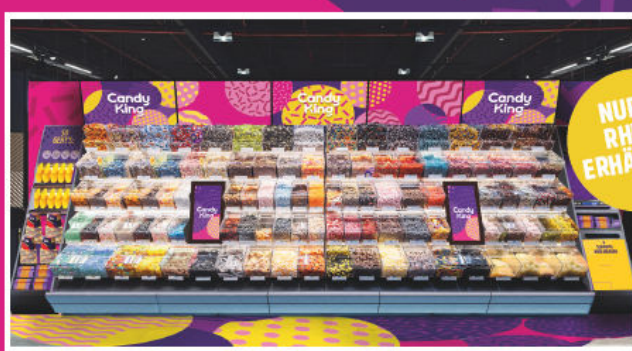

NUR IN
RHEDE
ERHÄLTlich

Candy King

Life is sweet.

Süßigkeiten selbst mixen und
an der Kasse bezahlen.
1,29 € pro 100 g

¹Niedrigster Gesamtpreis der letzten 30 Tage, außer: Hackfleisch € 8.80, Frische Bratwurst € 5.99, Barilla € 0.88, Veltins € 11.99, Mövenpick € 10.19, Milram € 1.49, EDEKA Herzstücke Saft € 1.49
²Angebote nur gültig gegen Vorlage der EDEKA-App an der Kasse. Vorherige erfolgreiche Registrierung und Auswahl des Lieblingsmarktes sind erforderlich.
³In Ausnahmefällen kann es sein, dass ein Markt aktuell noch nicht alle PAYBACK Funktionalitäten technisch unterstützt. Wir arbeiten an einer schnellen Lösung. Payback nur in teilnehmenden Märkten erhältlich. Wenn bei einem Payback-Artikel kein Aktionspreis angegeben wird, gilt die Bepunktung auf den Regalpreis.

KW26: 22.06. - 27.06.2026

Nadine Harmeling GmbH, Gronauer Str. 21, 46414 Rhede.
Harmeling Rene GmbH, Dinxperloerstr. 276, 46399 Bocholt.
Abgabe nur in haushaltsüblichen Mengen, solange der Vorrat reicht. Für Druckfehler keine Haftung.
Alle Artikel ohne Deko. UVP = Unverbindliche Preisempfehlung des Herstellers.

Wir Lebensmittel.

26_26_PL_S01_1392_1406